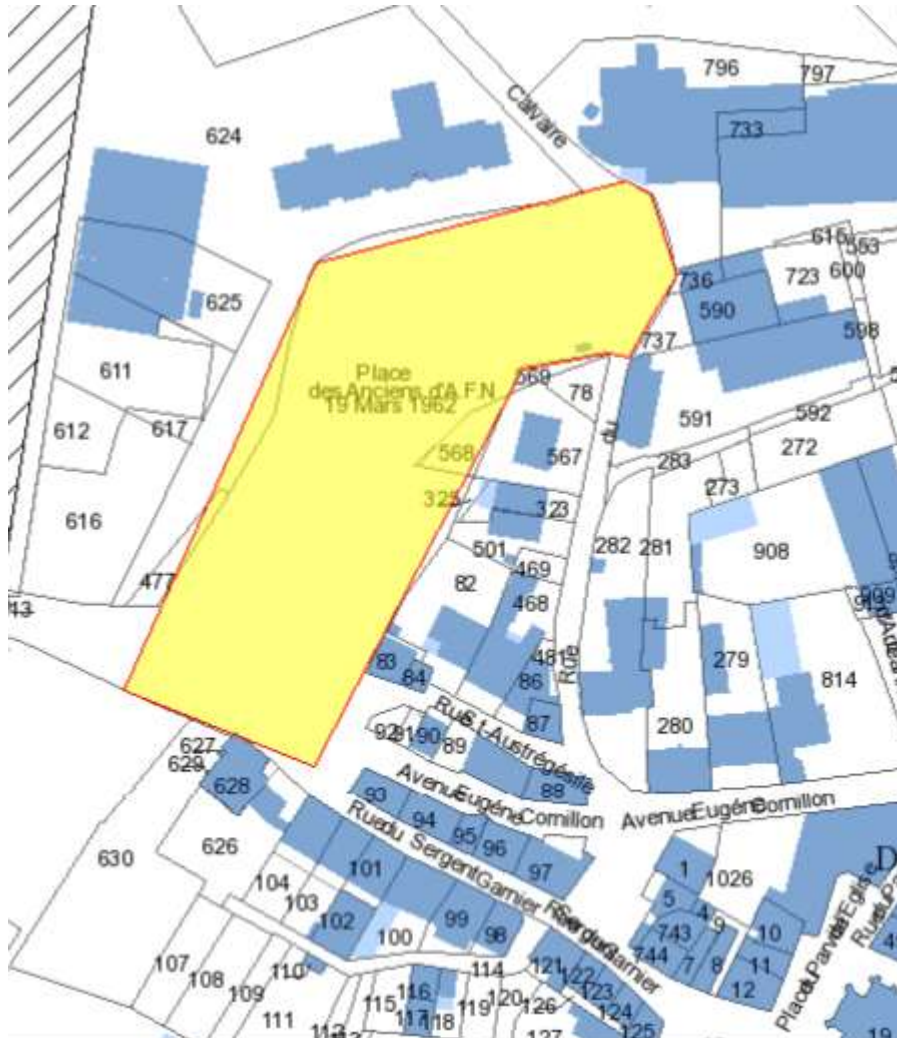

Annexe arrêté n°2024/77 du 17 avril 2024 – Périmètre d'interdiction de regroupement

Annexe arrêté n°2024/77 du 17 avril 2024 – Périmètre d'interdiction de regroupement

Annexe arrêté n°2024/77 du 17 avril 2024 – Périmètre d'interdiction de regroupement

Annexe arrêté n°2024/77 du 17 avril 2024 – Périmètre d'interdiction de regroupement

Annexe arrêté n°2024/77 du 17 avril 2024 – Périmètre d'interdiction de regroupement