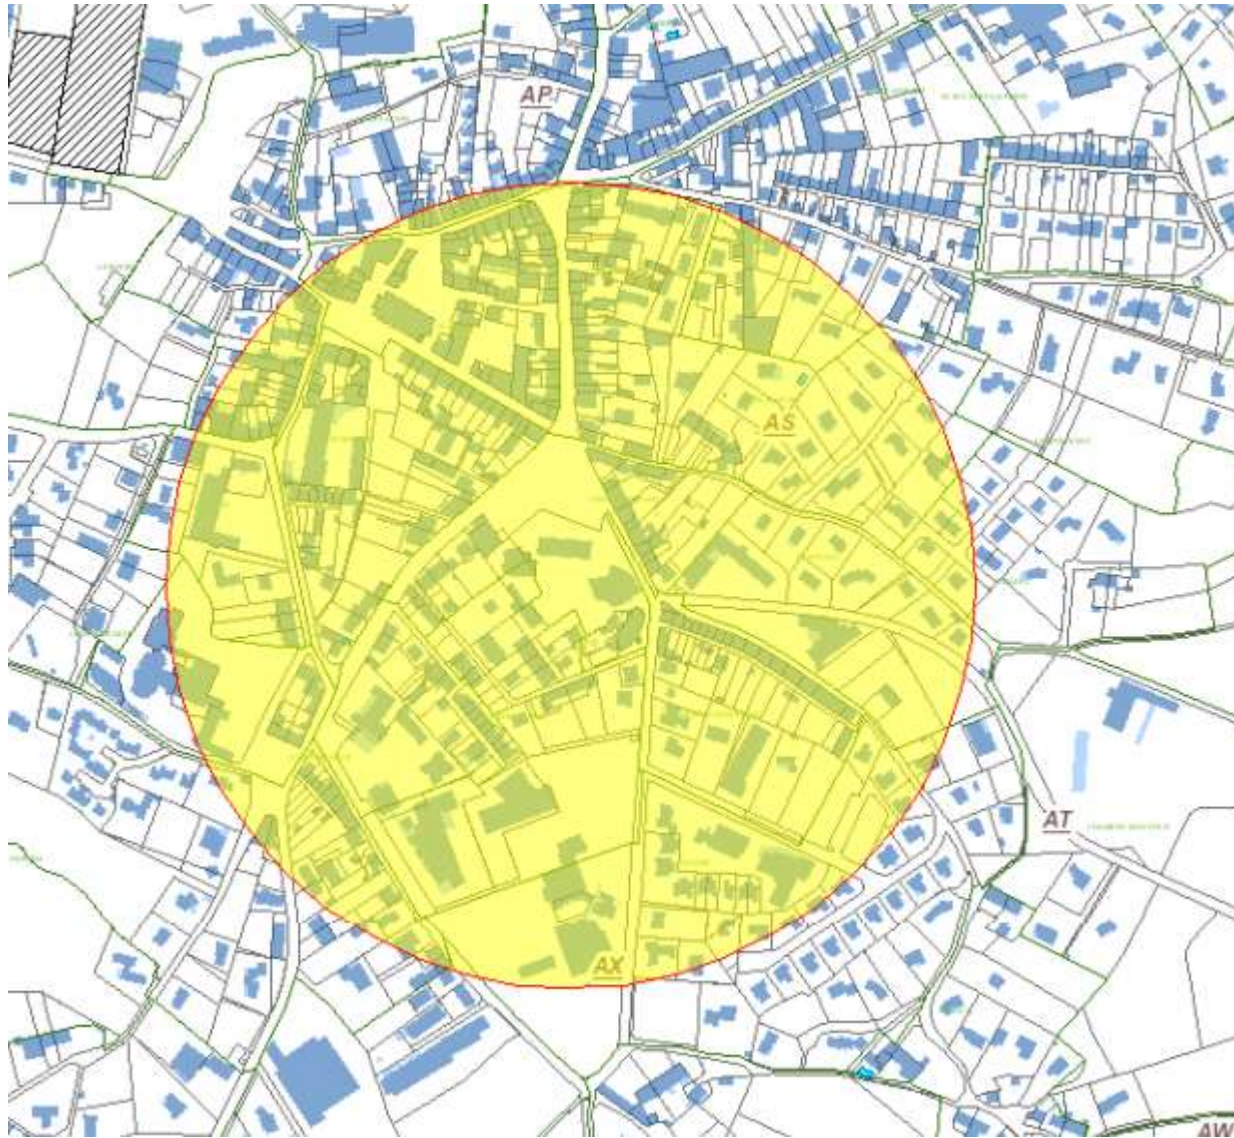

Annexe arrêté n°2024/77 du 17 avril 2024 – Périmètre d'interdiction de regroupement

Annexe arrêté n°2024/77 du 17 avril 2024 – Périmètre d'interdiction de regroupement

Annexe arrêté n°2024/77 du 17 avril 2024 – Périmètre d'interdiction de regroupement

Annexe arrêté n°2024/77 du 17 avril 2024 – Périmètre d'interdiction de regroupement

Annexe arrêté n°2024/77 du 17 avril 2024 – Périmètre d'interdiction de regroupement