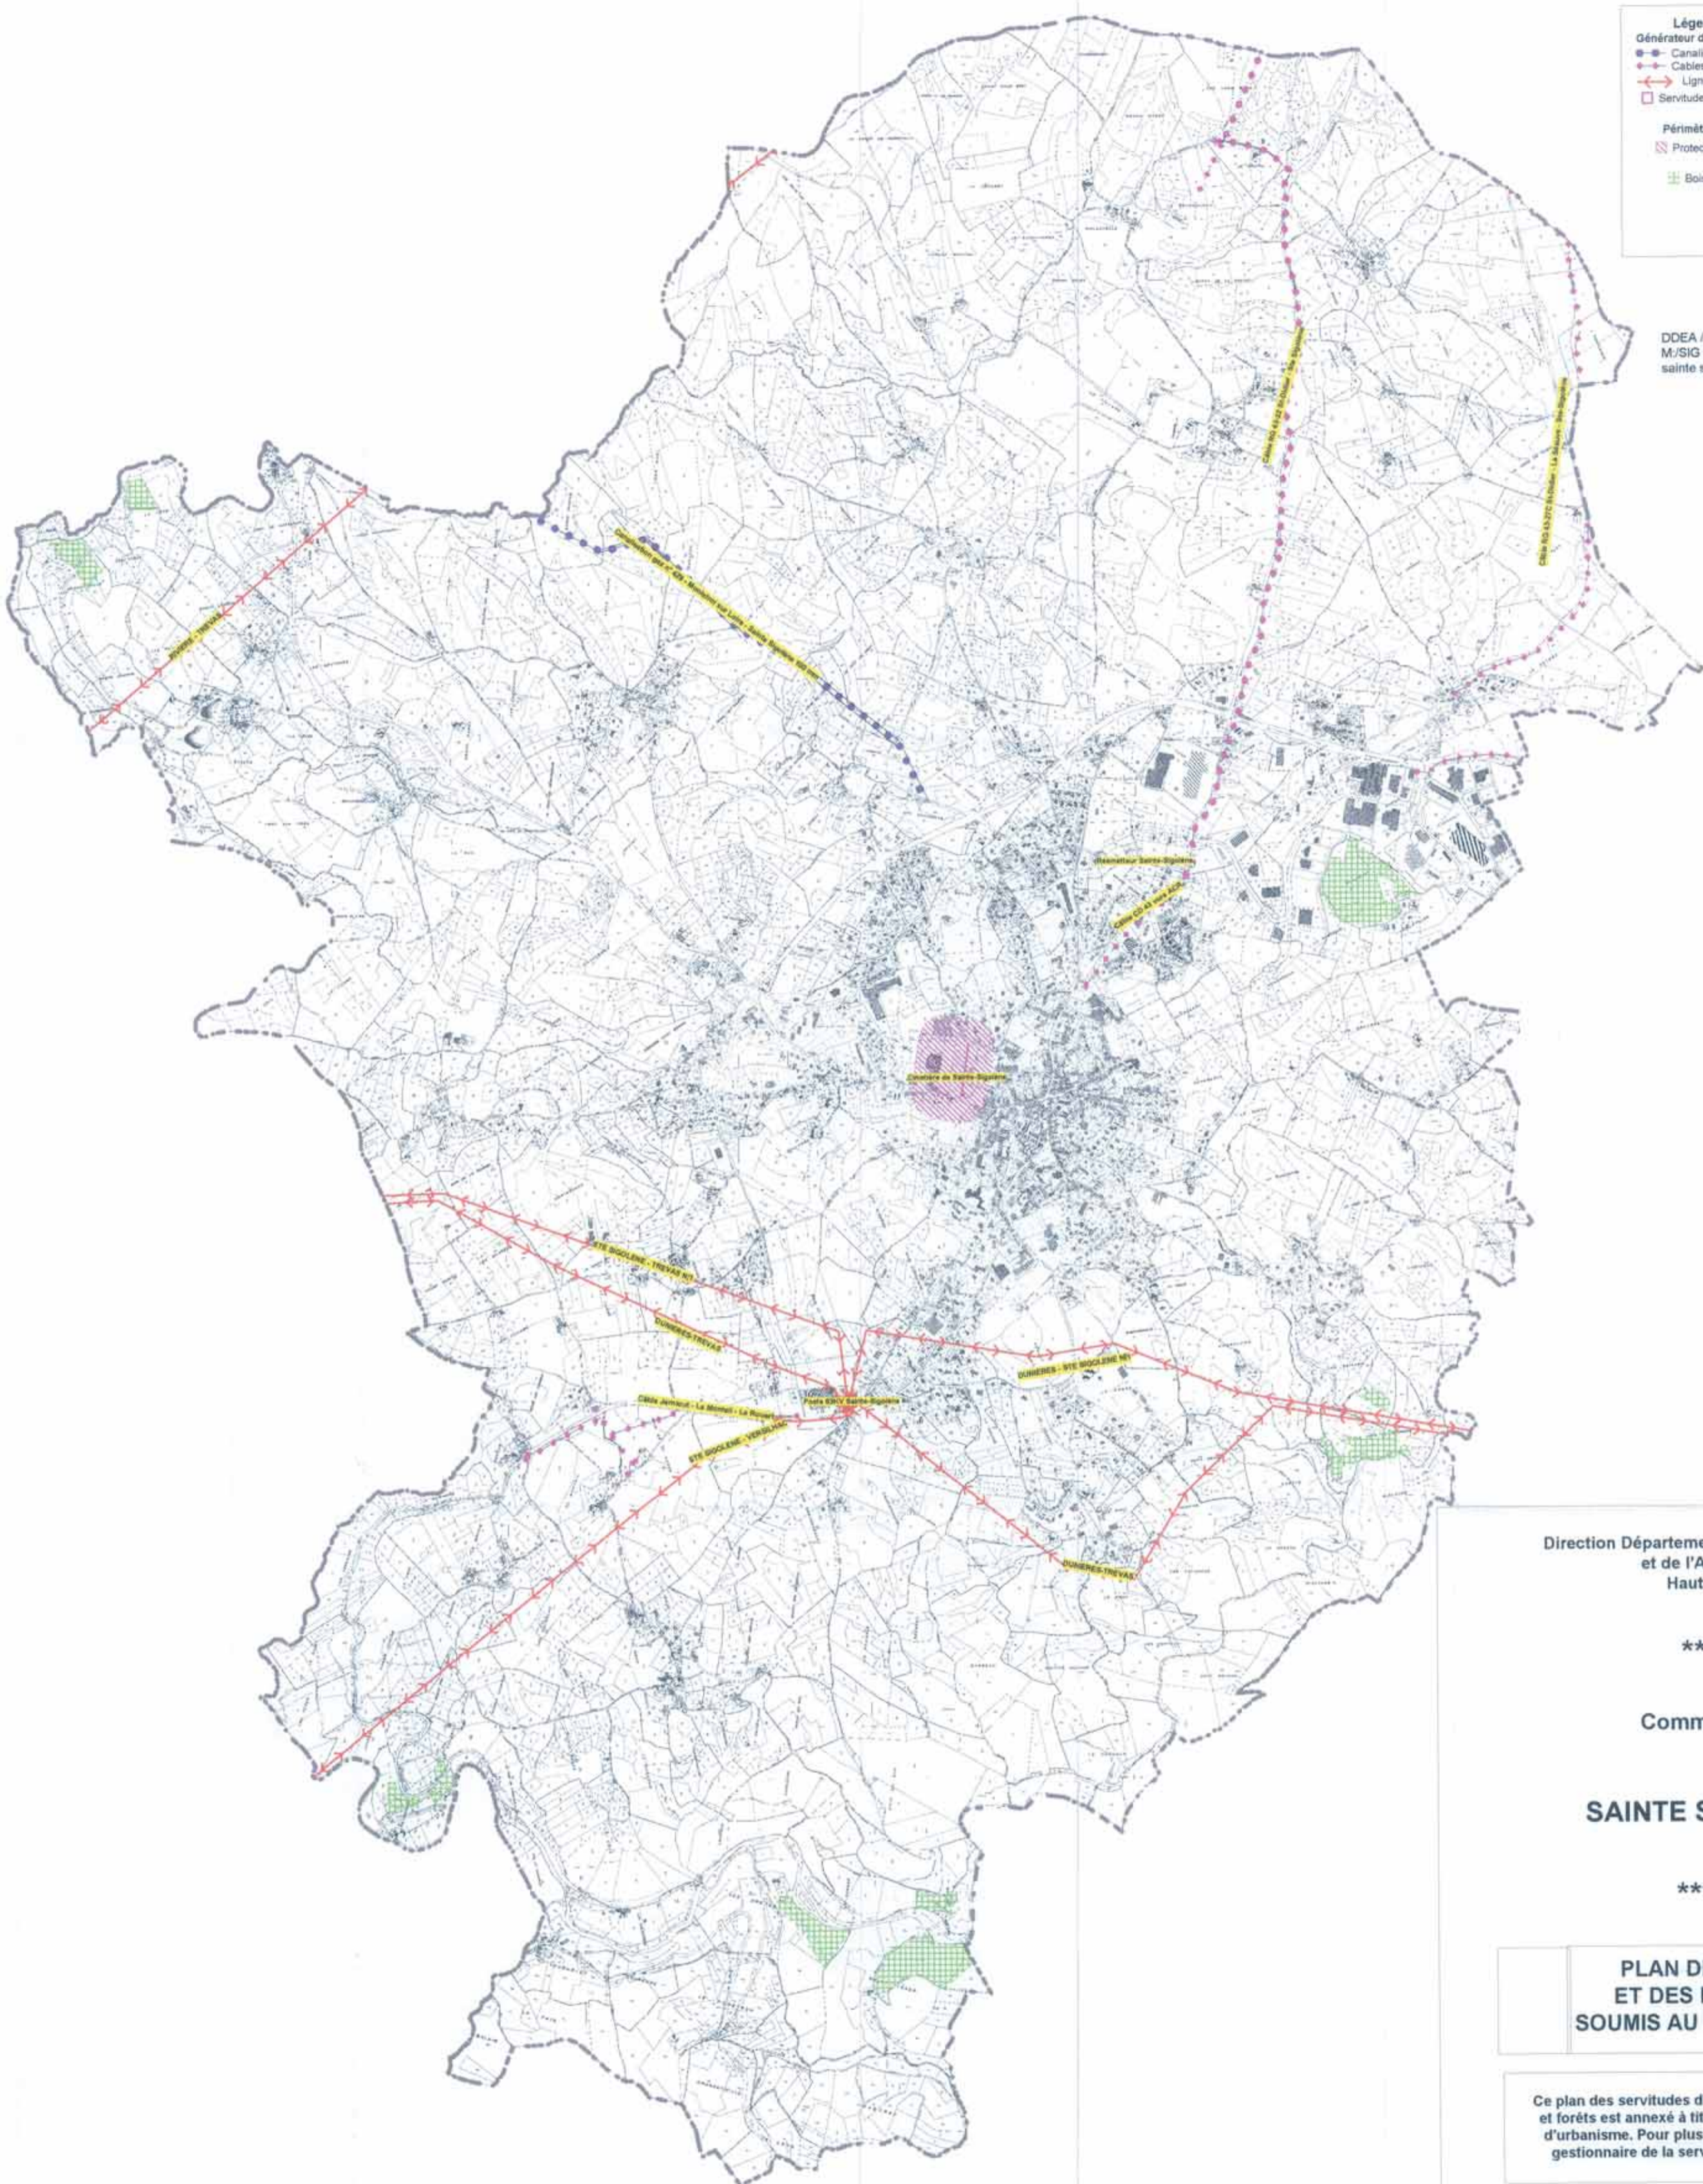

Légende

Générateur de servitude

- Canalisations de transport de gaz - 13
- ◆ Câbles de télécommunication enterrés - PT3
- Ligne HT de transport d'électricité - 14
- Servitude au voisinage des cimetières - Int1

Périmètres d'assiette des servitudes

- ▨ Protection autour des cimetières - Int1
- ▤ Bois et forêts soumis au régime forestier

DDEA / MCT / Juillet 2009
 M/SIG Servitudes/Ministrot subdi/
 sainte sigolene/serv_ste_sigolene10000.wor

Direction Départementale de l'Équipement
 et de l'Agriculture
 Haute Loire

Commune de

SAINTE SIGOLENE

**PLAN DES SERVITUDES
 ET DES BOIS ET FORETS
 SOUMIS AU REGIME FORESTIER**

Ce plan des servitudes d'utilité publique et des bois
 et forêts est annexé à titre informatif au document
 d'urbanisme. Pour plus de précisions, le service
 gestionnaire de la servitude doit être consulté.

Echelle : 1/10000 ème